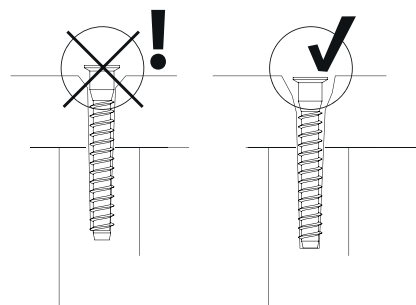

## SBX RIO 125

---

Assembly instructions

Instructions de montage

Montage handleiding

Istruzioni per il montaggio

Instrukcja montażu

Инструкция по монтажу

安装说明

Video

Tutorial

[www.juwel-aquarium.com/sbx\\_rio\\_125](http://www.juwel-aquarium.com/sbx_rio_125)