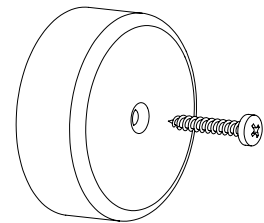

MONTAGEANLEITUNG

SBX RIO 125

Assembly instructions

Instructions de montage

Montage handleiding

Istruzioni per il montaggio

Instrukcja montażu

Инструкция по монтажу

安装说明

Video

Tutorial

www.juwel-aquarium.com/sbx_rio_125

INCLUDED

4x

16x

2x

6x

4x

8x

TOP VIEW

1

2

3

4