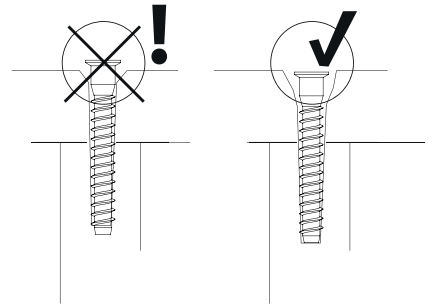

MONTAGEANLEITUNG

SBX RIO 125

Assembly instructions

Instructions de montage

Montage handleiding

Istruzioni per il montaggio

Instrukcja montażu

Инструкция по монтажу

安装说明

Video

Tutorial

www.juwel-aquarium.com/sbx_rio_125

INCLUDED

4x

16x

2x

6x

4x

8x

TOP VIEW

1

2

3

4