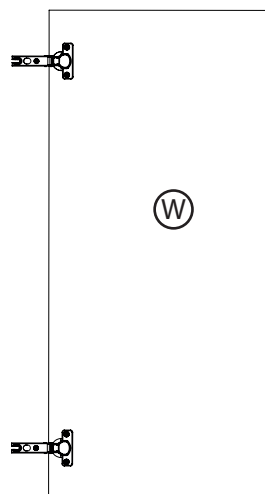

MONTAGEANLEITUNG

SBX RIO 125

Assembly instructions

Instructions de montage

Montage handleiding

Istruzioni per il montaggio

Instrukcja montażu

Инструкция по монтажу

6x

4x

8x

TOP VIEW

1

2

3

4