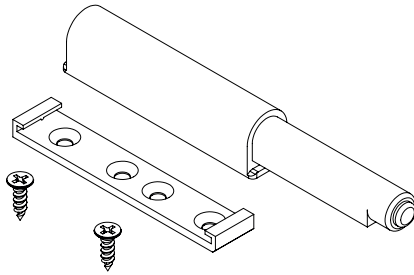

MONTAGEANLEITUNG

SBX RIO 125

Assembly instructions

Instructions de montage

Montage handleiding

Istruzioni per il montaggio

Instrukcja montażu

Инструкция по монтажу

安装说明

Video

Tutorial

www.juwel-aquarium.com/sbx_rio_125

INCLUDED

4x

16x

2x

6x

4x

8x

TOP VIEW

1

2

3

4