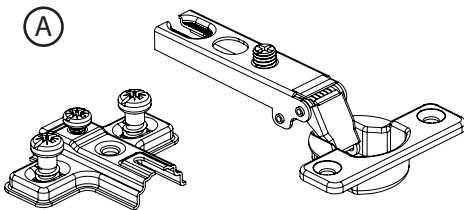

MONTAGEANLEITUNG

SBX RIO 125

Assembly instructions

Instructions de montage

Montage handleiding

Istruzioni per il montaggio

Instrukcja montażu

Инструкция по монтажу

安装说明

Video

Tutorial

www.juwel-aquarium.com/sbx_rio_125

INCLUDED

4x

16x

2x

6x

4x

8x

TOP VIEW

1

2

3

4