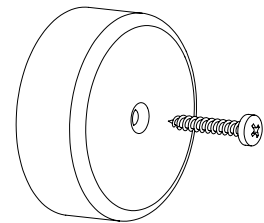

MONTAGEANLEITUNG

SBX RIO 180/240/300/350/400/450

Assembly instructions

Instructions de montage

Montage handleiding

Istruzioni per il montaggio

Instrukcja montażu

Инструкция по монтажу

安装说明

Video

Tutorial

www.juwel-aquarium.com/sbx_rio

INCLUDED

4x

20x

3x

8x

4x

12x

2x

TOP VIEW

1

2

3