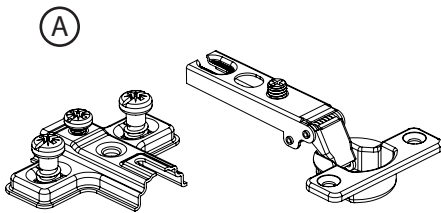

MONTAGEANLEITUNG

SBX RIO 180/240/300/350/400/450

Assembly instructions

Instructions de montage

Montage handleiding

Istruzioni per il montaggio

Instrukcja montażu

Инструкция по монтажу

安装说明

Video

Tutorial

www.juwel-aquarium.com/sbx_rio

INCLUDED

4x

20x

3x

8x

4x

12x

2x

TOP VIEW

1

2

3