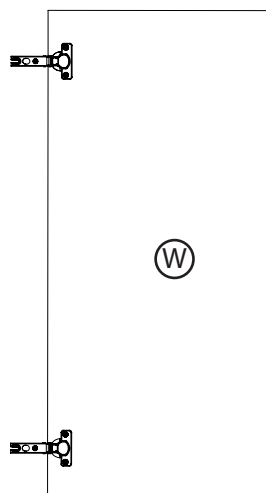

MONTAGEANLEITUNG

SBX RIO 180/240/300/350/400/450

Assembly instructions

Instructions de montage

Montage handleiding

Istruzioni per il montaggio

Instrukcja montażu

Инструкция по монтажу

安装说明

Video

Tutorial

www.juwel-aquarium.com/sbx_rio

INCLUDED

4x

20x

3x

8x

4x

12x

2x

TOP VIEW

1

2

3