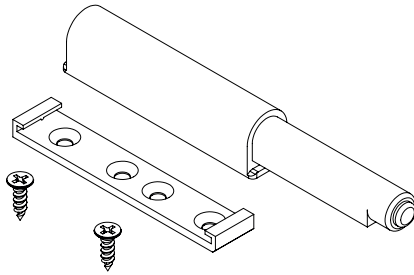

MONTAGEANLEITUNG

SBX RIO 180/240/300/350/400/450

Assembly instructions

Instructions de montage

Montage handleiding

Istruzioni per il montaggio

Instrukcja montażu

Инструкция по монтажу

安装说明

Video

Tutorial

www.juwel-aquarium.com/sbx_rio

INCLUDED

4x

20x

3x

8x

4x

12x

2x

TOP VIEW

1

2

3