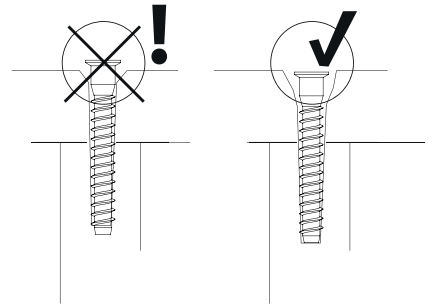

MONTAGEANLEITUNG

SBX RIO 180/240/300/350/400/450

Assembly instructions

Instructions de montage

Montage handleiding

Istruzioni per il montaggio

Instrukcja montażu

Инструкция по монтажу

安装说明

Video

Tutorial

www.juwel-aquarium.com/sbx_rio

INCLUDED

4x

20x

3x

8x

4x

12x

2x

TOP VIEW

1

2

3