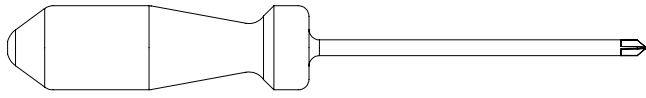

MONTAGEANLEITUNG

SBX RIO 180/240/300/350/400/450

Assembly instructions

Instructions de montage

Montage handleiding

Istruzioni per il montaggio

Instrukcja montażu

Инструкция по монтажу

安装说明

Video

Tutorial

www.juwel-aquarium.com/sbx_rio

INCLUDED

4x

20x

3x

8x

4x

12x

2x

TOP VIEW

1

2

3