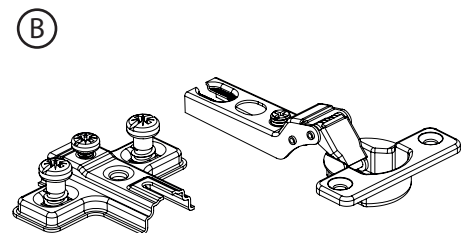

MONTAGEANLEITUNG

SBX RIO 180/240/300/350/400/450

Assembly instructions

Instructions de montage

Montage handleiding

Istruzioni per il montaggio

Instrukcja montażu

Инструкция по монтажу

安装说明

Video

Tutorial

www.juwel-aquarium.com/sbx_rio

INCLUDED

4x

20x

3x

8x

4x

12x

2x

TOP VIEW

1

2

3