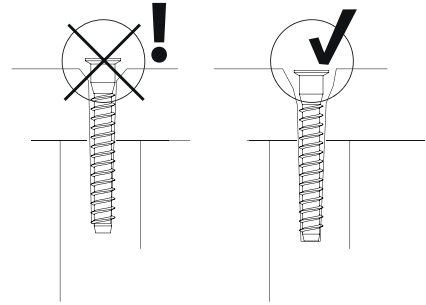

IT: Istruzioni per il montaggio

LT: Instrukcija montavimui

LV: Instrukcijas montāžai

MT: Struzzjonijiet għall-immuntar

NL: Montage handleiding

PL: Instrukcja montażu

PT: Instruções de montagem

RO: Instrucțiuni de asamblare

SK: Návod na montáž

SL: Navodila za sestavljanje

SV: Monteringsanvisning

INCLUDED

4x

12x

1x

4x