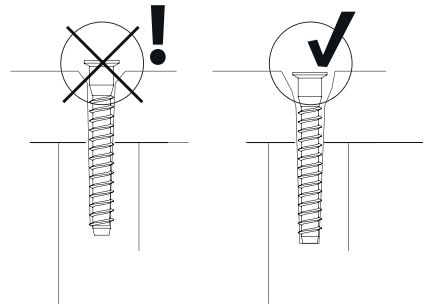

SL: Navodila za sestavljanje

SV: Monteringsanvisning

Video  
Tutorial

[www.juwel-aquarium.com/sbx\\_trigon](http://www.juwel-aquarium.com/sbx_trigon)