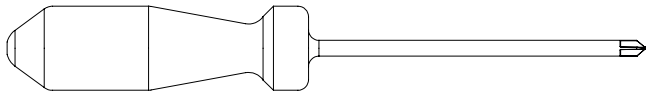

SL: Navodila za sestavljanje

SV: Monteringsanvisning

Video  
Tutorial

[www.juwel-aquarium.com/sbx\\_trigon](http://www.juwel-aquarium.com/sbx_trigon)

## INCLUDED

**4x**

**20x**

**3x**

**8x**

**4x**  
C

**2x**  
D