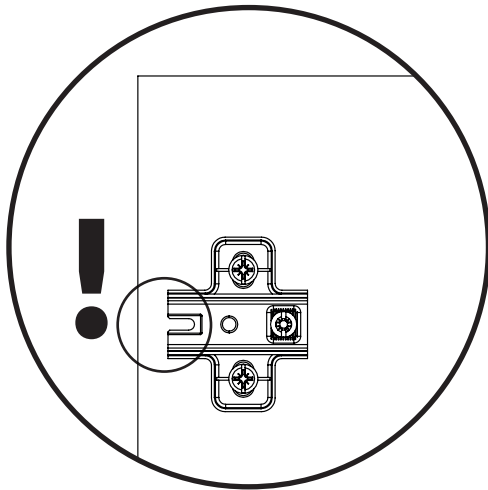

SL: Navodila za sestavljanje

SV: Monteringsanvisning

Video  
Tutorial

[www.juwel-aquarium.com/sbx\\_trigon](http://www.juwel-aquarium.com/sbx_trigon)

## INCLUDED

**4x**

**20x**

**3x**

**8x**

**4x**  
C

**2x**  
D

# TOP VIEW

1