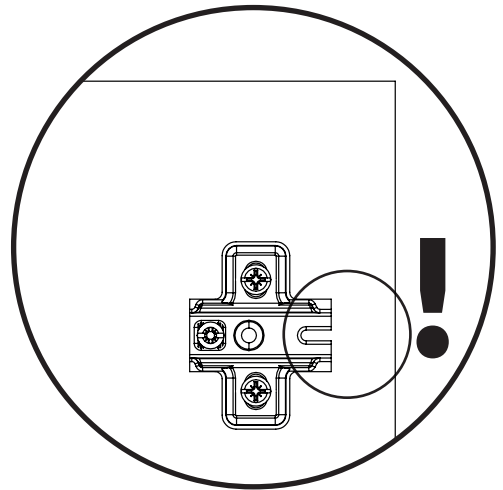

SL: Navodila za sestavljanje

SV: Monteringsanvisning

Video  
Tutorial

[www.juwel-aquarium.com/sbx\\_trigon](http://www.juwel-aquarium.com/sbx_trigon)

## INCLUDED

**4x**

**20x**

**3x**

**8x**

**4x**  
C

**2x**  
D

# TOP VIEW

1