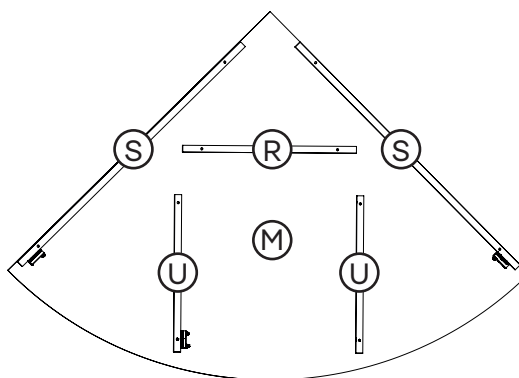

SL: Navodila za sestavljanje

SV: Monteringsanvisning

Video  
Tutorial

[www.juwel-aquarium.com/sbx\\_trigon](http://www.juwel-aquarium.com/sbx_trigon)

## INCLUDED

**4x**

**20x**

**3x**

**8x**

**4x**  
C

**2x**  
D

# TOP VIEW

1