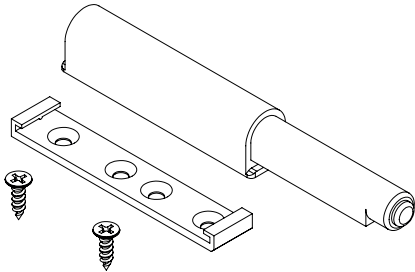

SL: Navodila za sestavljanje

SV: Monteringsanvisning

Video  
Tutorial

[www.juwel-aquarium.com/sbx\\_trigon](http://www.juwel-aquarium.com/sbx_trigon)

## INCLUDED

**4x**

**20x**

**3x**

**8x**

**4x**  
C

**2x**  
D