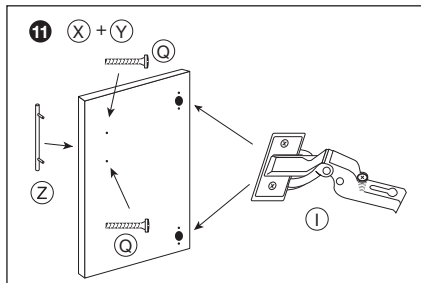

MONTAGEANLEITUNG

SB Trigon[®] 190
SB Trigon[®] 350

Assembly instructions
Instructions de montage
Montage handleiding
Istruzioni per il montaggio
Instrukcja montażu
Инструкция по монтажу
安裝說明

JUWEL AQUARIUM GmbH & Co. KG