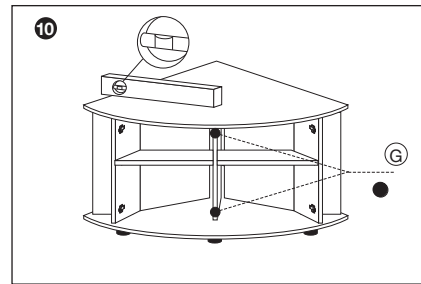

MONTAGEANLEITUNG

SB Trigon[®] 190
SB Trigon[®] 350

Assembly instructions
Instructions de montage
Montage handleiding
Istruzioni per il montaggio
Instrukcja montażu
Инструкция по монтажу
安裝說明

JUWEL AQUARIUM GmbH & Co. KG