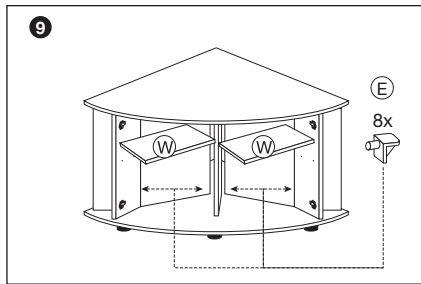

MONTAGEANLEITUNG

SB Trigon[®] 190
SB Trigon[®] 350

Assembly instructions
Instructions de montage
Montage handleiding
Istruzioni per il montaggio
Instrukcja montażu
Инструкция по монтажу
安裝說明

JUWEL AQUARIUM GmbH & Co. KG