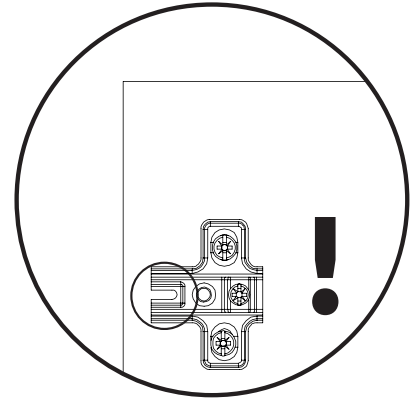

SK: Návod na montáž

SL: Navodila za sestavljanje

SV: Monteringsanvisning

Video
Tutorial

www.juwel-aquarium.com/sbx_vision

INCLUDED

4x

20x

3x

8x

4x

12x

2x

TOP VIEW

1

SBX Vision 180