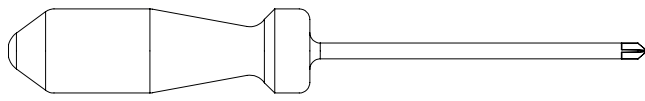

SK: Návod na montáž

SL: Navodila za sestavljanje

SV: Monteringsanvisning

Video
Tutorial

www.juwel-aquarium.com/sbx_vision

INCLUDED

4x

20x

3x

8x

4x

12x

2x

TOP VIEW

1

SBX Vision 180