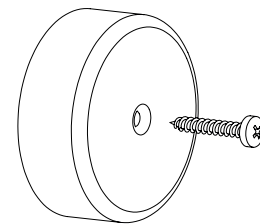

SK: Návod na montáž

SL: Navodila za sestavljanje

SV: Monteringsanvisning

Video
Tutorial

www.juwel-aquarium.com/sbx_vision

INCLUDED

4x

20x

3x

8x

4x

12x

2x

TOP VIEW

1

SBX Vision 180