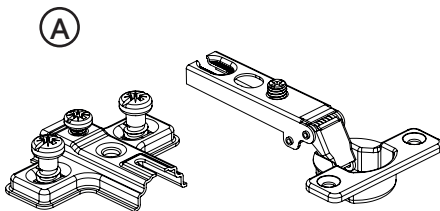

SK: Návod na montáž

SL: Navodila za sestavljanje

SV: Monteringsanvisning

Video
Tutorial

www.juwel-aquarium.com/sbx_vision

INCLUDED

4x

20x

3x

8x

4x

12x

2x

TOP VIEW

1

SBX Vision 180