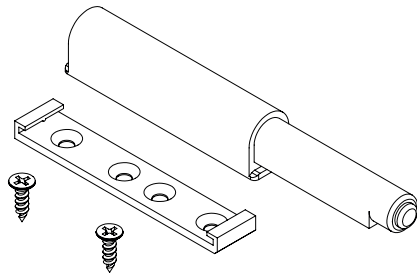

SK: Návod na montáž

SL: Navodila za sestavljanje

SV: Monteringsanvisning

Video
Tutorial

www.juwel-aquarium.com/sbx_vision

INCLUDED

4x

20x

3x

8x

4x

12x

2x

TOP VIEW

1

SBX Vision 180