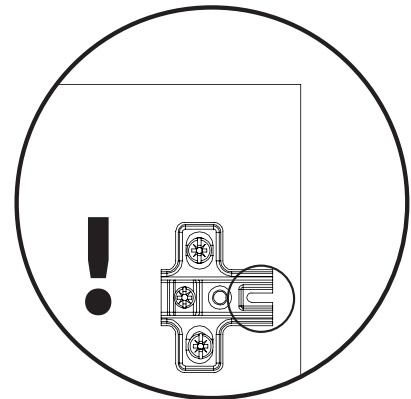

SBX Vision 450