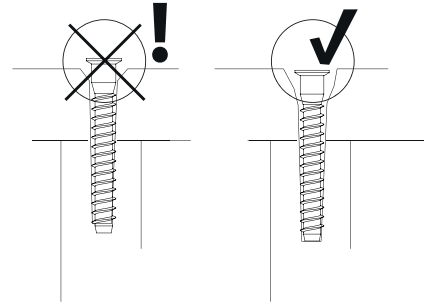

SK: Návod na montáž

SL: Navodila za sestavljanje

SV: Monteringsanvisning

Video
Tutorial

www.juwel-aquarium.com/sbx_vision

INCLUDED

4x

20x

3x

8x

4x

12x

2x

TOP VIEW

1

SBX Vision 180