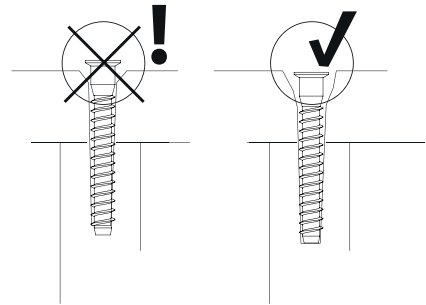

MONTAGEANLEITUNG

SBX Vision 180 / 260 / 450

Assembly instructions

Instructions de montage

Montage handleiding

Istruzioni per il montaggio

Instrukcja montażu

Инструкция по монтажу

安装说明

Video

Tutorial

www.juwel-aquarium.com/sbx_vision

INCLUDED

4x

20x

3x