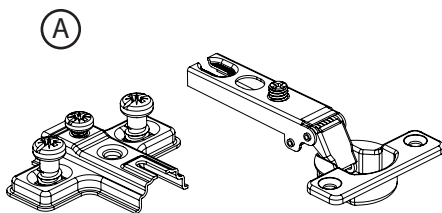

MONTAGEANLEITUNG

SBX Vision 180 / 260 / 450

Assembly instructions

Instructions de montage

Montage handleiding

Istruzioni per il montaggio

Instrukcja montażu

Инструкция по монтажу

安装说明

Video

Tutorial

www.juwel-aquarium.com/sbx_vision

INCLUDED

4x

20x

3x

8x

4x

12x

2x

TOP VIEW

1

2

3