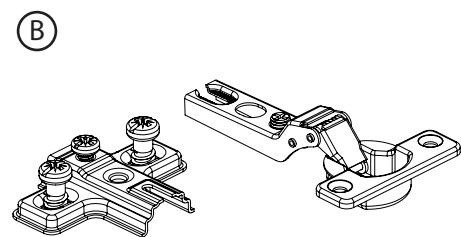

MONTAGEANLEITUNG

SBX Vision 180 / 260 / 450

Assembly instructions

Instructions de montage

Montage handleiding

Istruzioni per il montaggio

Instrukcja montażu

Инструкция по монтажу

安装说明

Video

Tutorial

www.juwel-aquarium.com/sbx_vision

INCLUDED

4x

20x

3x

8x

4x

12x

2x

TOP VIEW

1

2

3