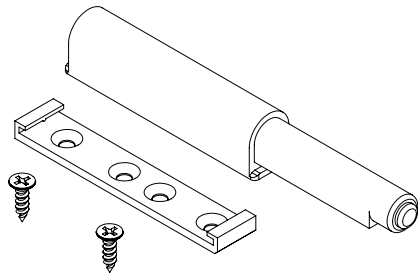

MONTAGEANLEITUNG

SBX Vision 180 / 260 / 450

Assembly instructions

Instructions de montage

Montage handleiding

Istruzioni per il montaggio

Instrukcja montażu

Инструкция по монтажу

安装说明

Video

Tutorial

www.juwel-aquarium.com/sbx_vision

INCLUDED

4x

20x

3x

8x

4x

12x

2x

TOP VIEW

1

2

3